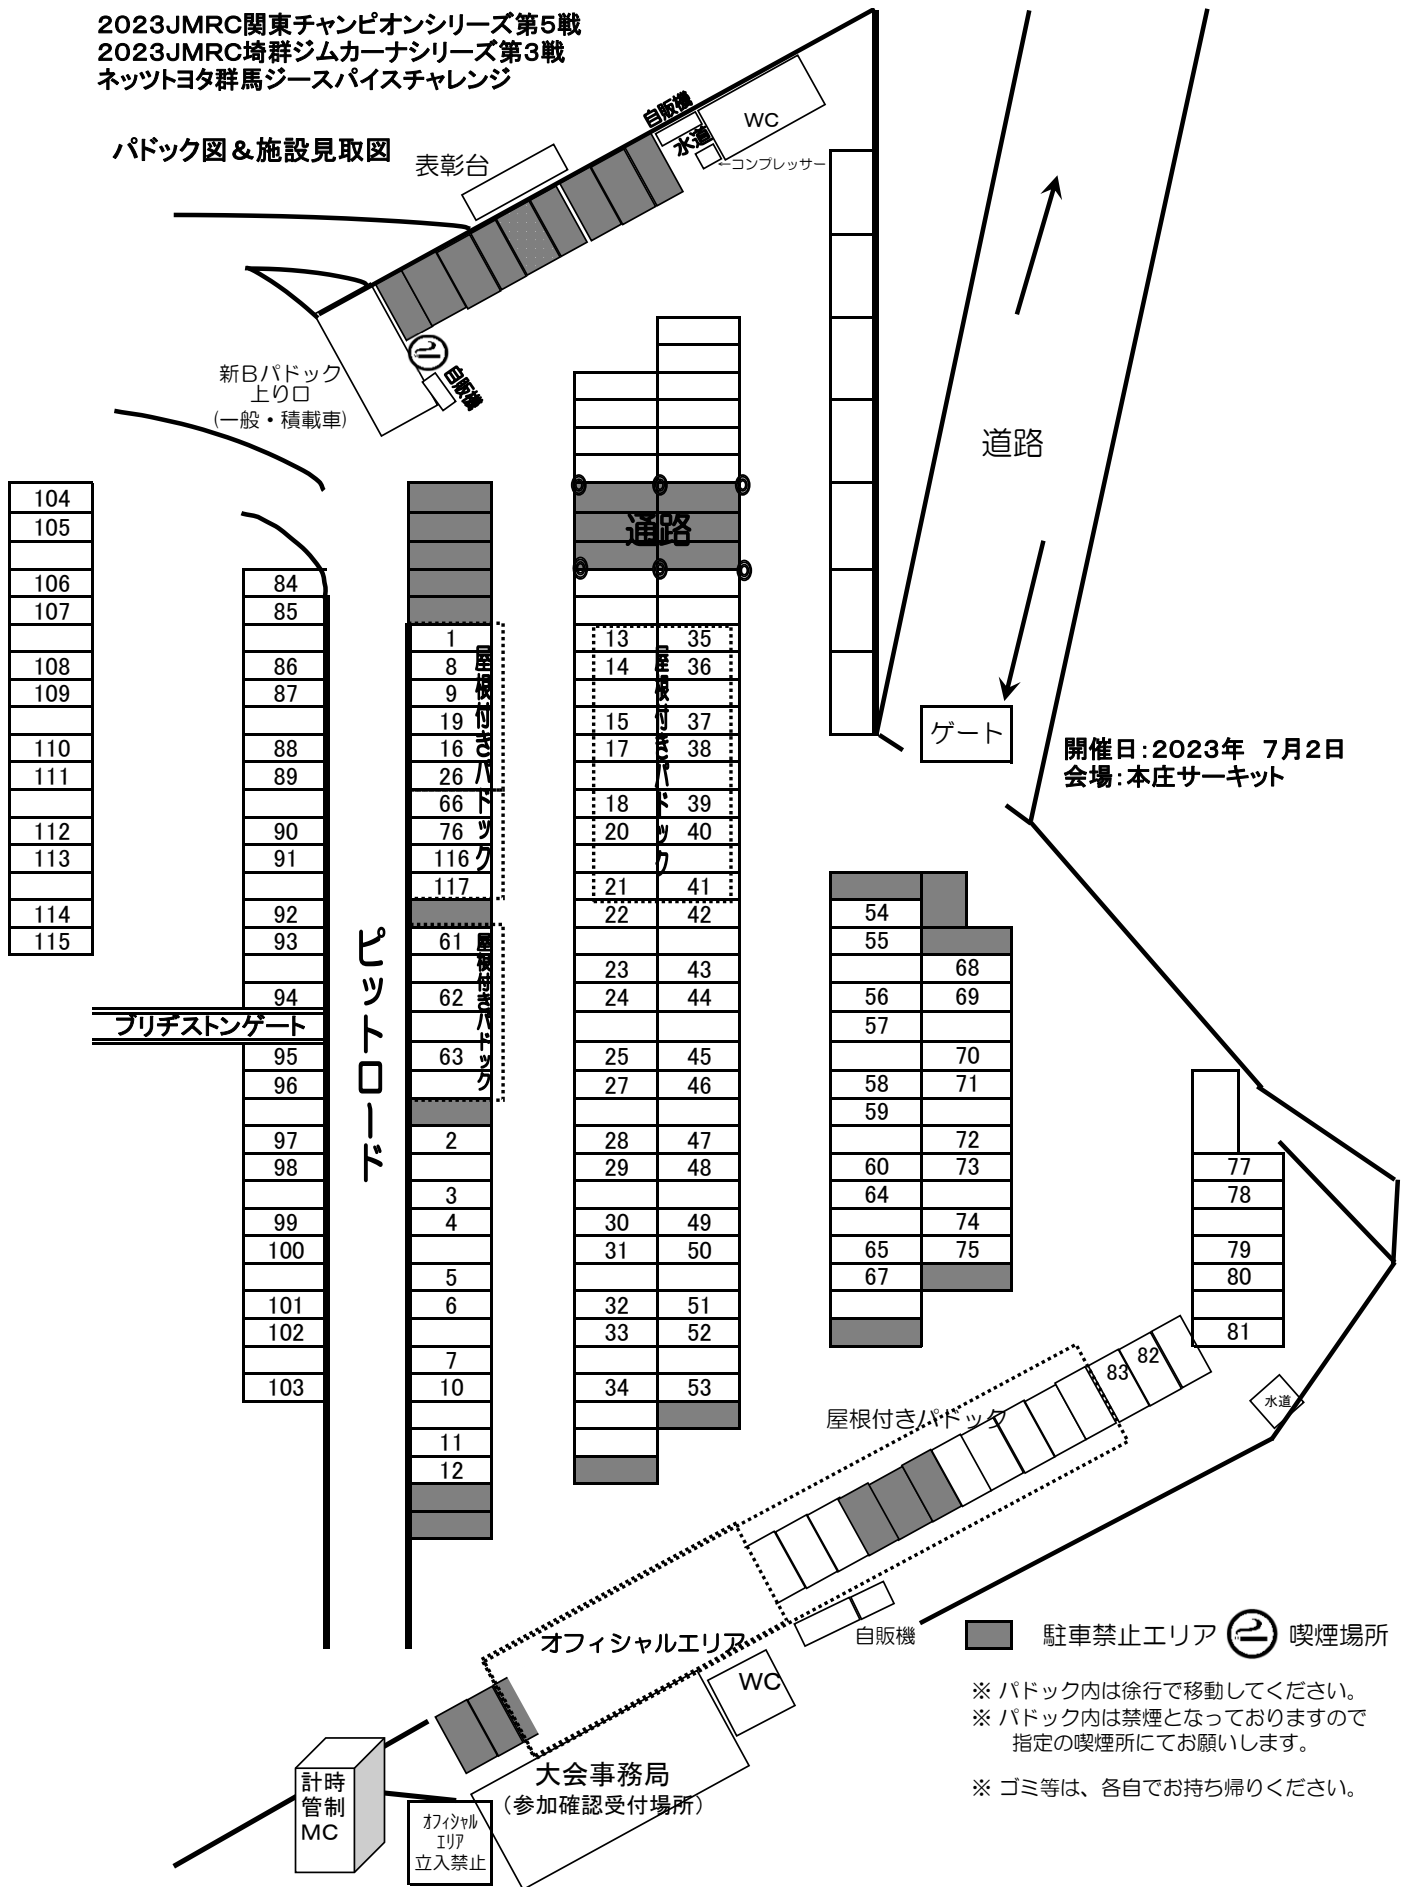

2023JMRC関東チャンピオンシリーズ第5戦
 2023JMRC埼群ジムカーナシリーズ第3戦
 ネットヨタ群馬ジースパイスチャレンジ

パドック図&施設見取図

■ 駐車禁止エリア (2) 喫煙場所

※ パドック内は徐行で移動してください。
 ※ パドック内は禁煙となっておりますので
 指定の喫煙所にてお願いします。

※ ゴミ等は、各自でお持ち帰りください。