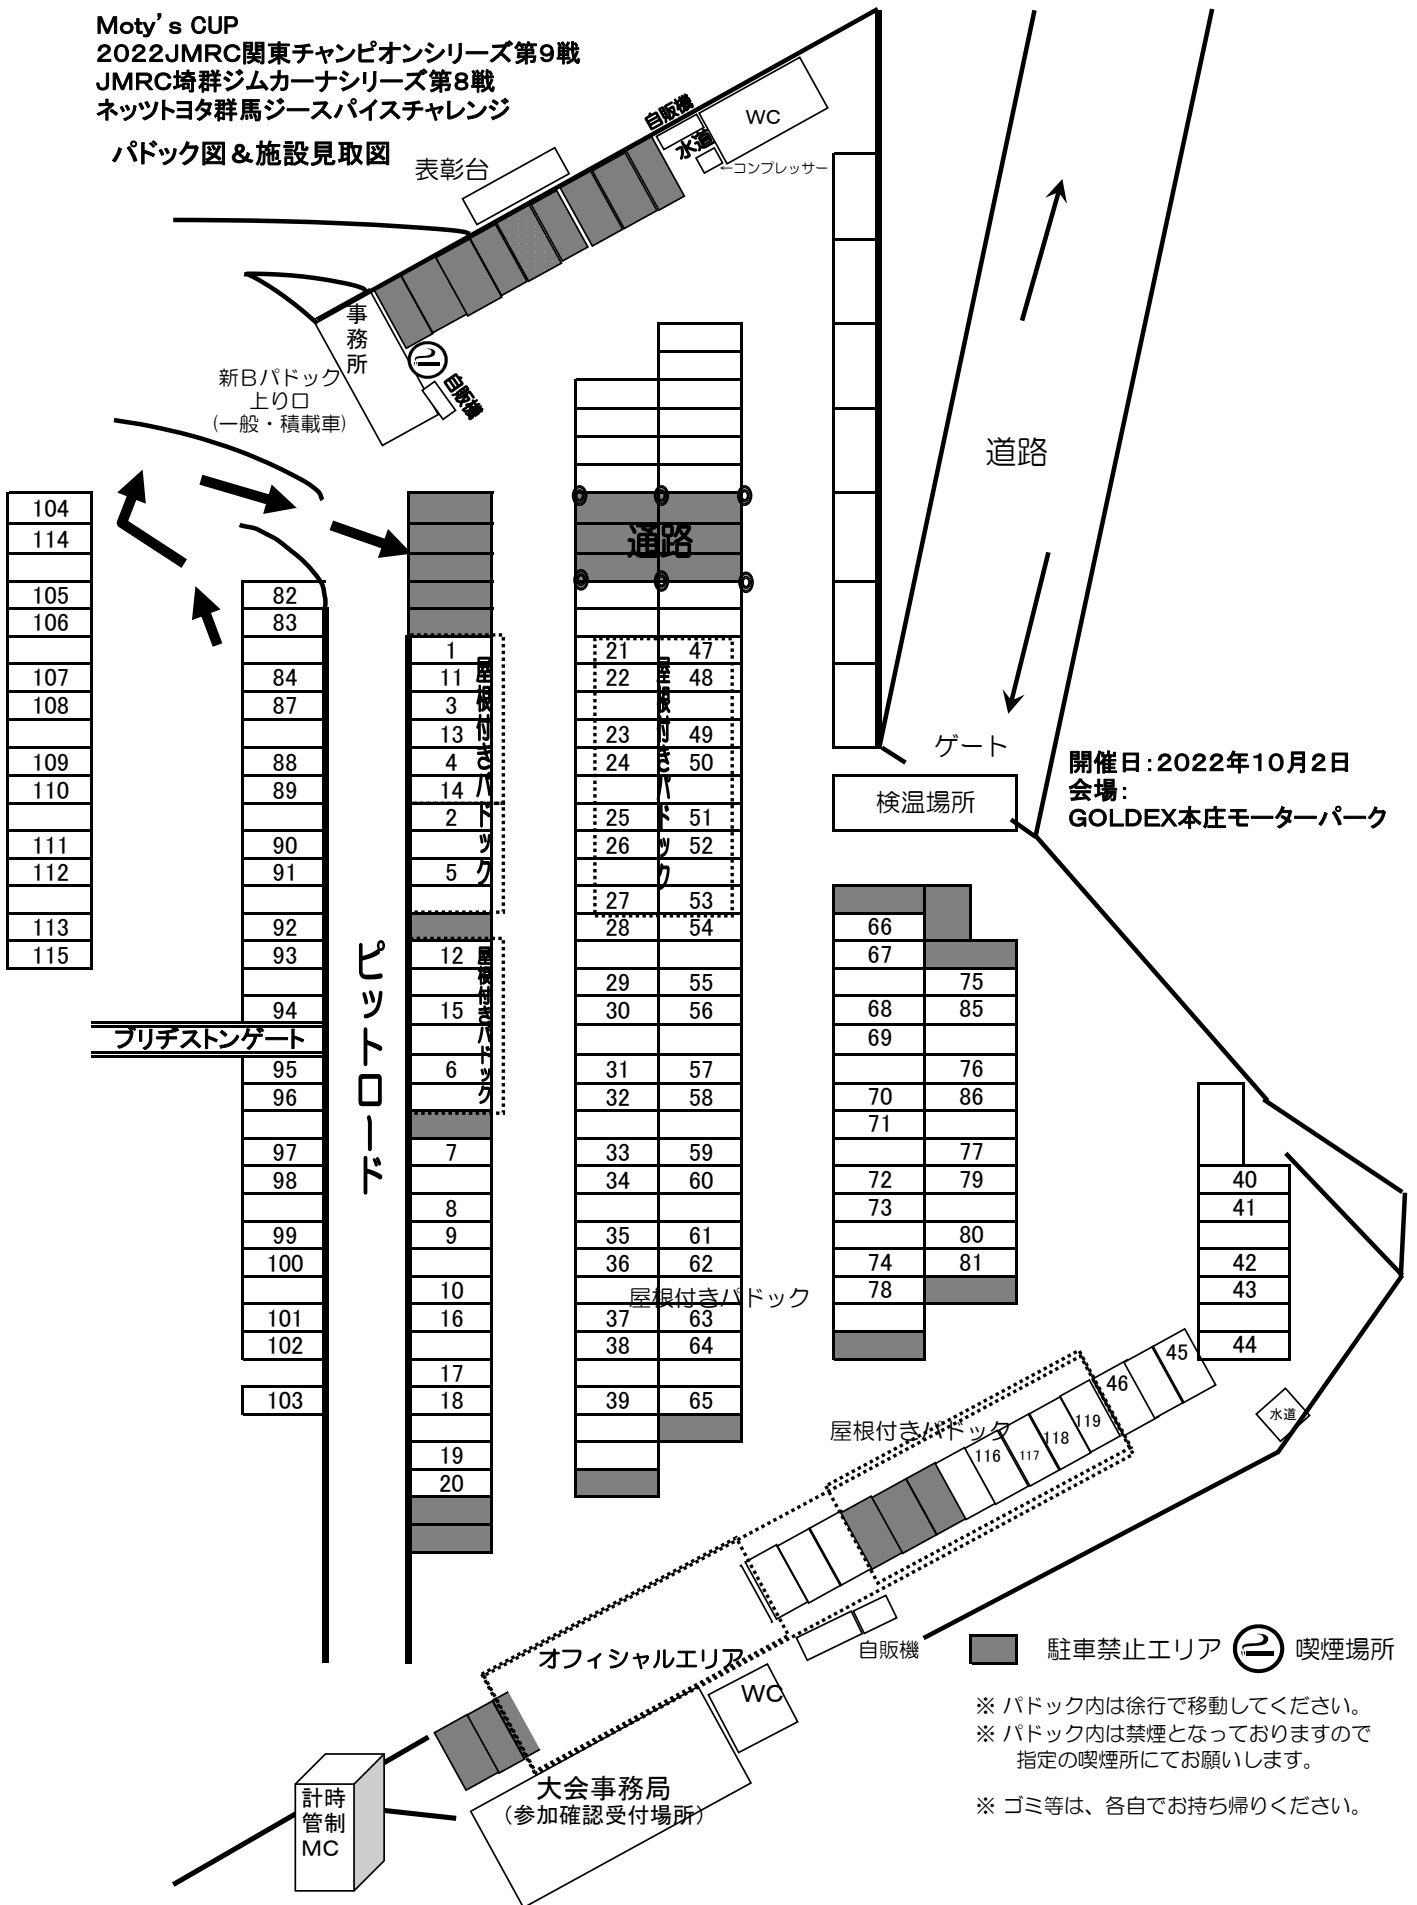

Moty' s CUP  
 2022JMRC関東チャンピオンシリーズ第9戦  
 JMRC埼玉群ジムカーナシリーズ第8戦  
 ネットヨタ群馬ジースパイスチャレンジ

パドック図&施設見取図

開催日: 2022年10月2日  
 会場: GOLDEX本庄モーターパーク

■ 駐車禁止エリア (C) 喫煙場所

- ※ パドック内は徐行で移動してください。
- ※ パドック内は禁煙となっておりますので 指定の喫煙所にてお願いします。
- ※ ゴミ等は、各自でお持ち帰りください。